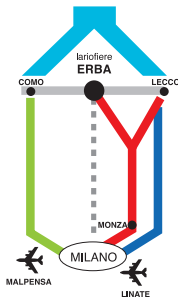

Fornitore Offresi

COME ARRIVARE

In auto:

S.S.36 Milano-Lecco,
uscita Erba e autostrada
A9 per Como.
Lariofiere è situato lungo
la S.S.639
Como-Lecco.

In treno:

Da Milano Cadorna con
Ferrovie Nord direzione
Canzo-Asso.

- S.S. 639 CO-LC
- A9 MI-CO
- Ferrovie Nord
- Valassina
- S.S. 36

PER INFORMAZIONI: LARIOFIERE - ERBA
fornitoreoffresi@lariofiere.com | +39 031 637638 | www.fornitoreoffresi.com

invito offerto da

Fornitore Offresi